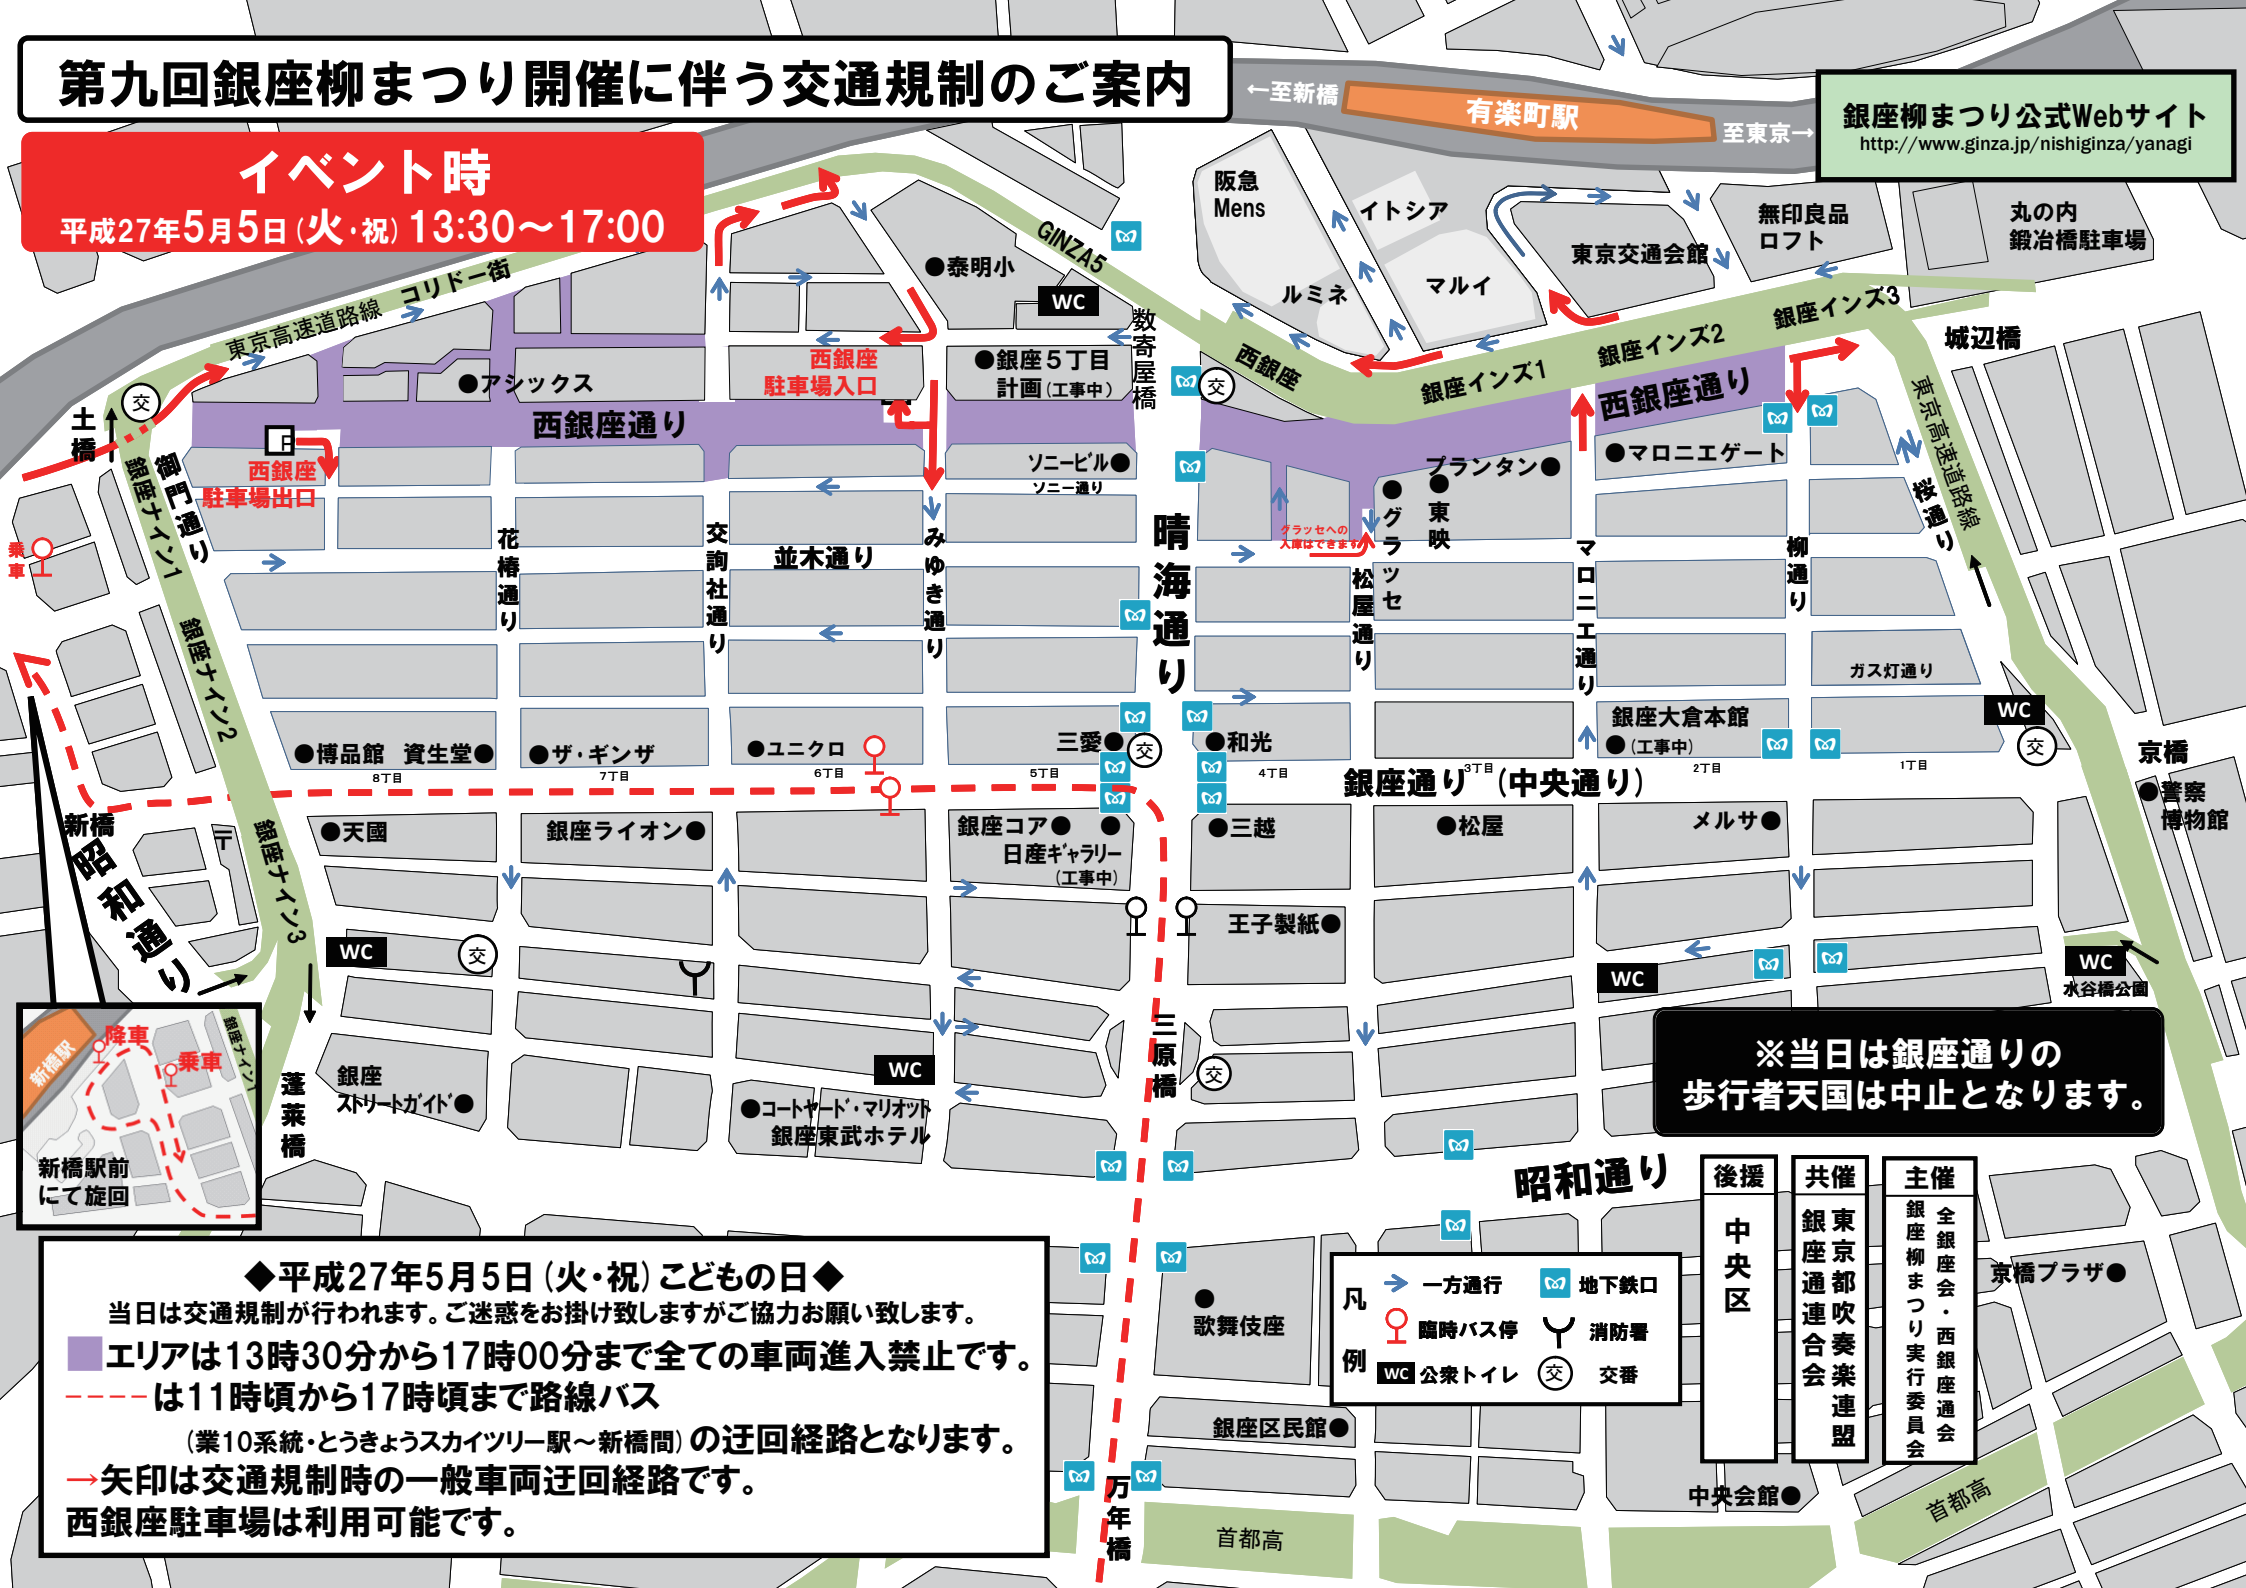

# 第九回銀座柳まつり開催に伴う交通規制のご案内

## イベント時

平成27年5月5日(火・祝) 13:30~17:00

銀座柳まつり公式Webサイト  
<http://www.ginza.jp/nishiginza/yanagi>

※当日は銀座通りの歩行者天国は中止となります。

◆平成27年5月5日(火・祝) こどもの日◆  
 当日は交通規制が行われます。ご迷惑をお掛け致しますがご協力お願い致します。  
**■エリアは13時30分から17時00分まで全ての車両進入禁止です。**  
 - - - は11時頃から17時頃まで路線バス  
 (業10系統・とうきょうスカイツリー駅~新橋間)の迂回経路となります。  
 →矢印は交通規制時の一般車両迂回経路です。  
 西銀座駐車場は利用可能です。

凡例

- 一方通行
- 地下鉄口
- 臨時バス停
- 消防署
- WC 公衆トイレ
- 交番

主催 全銀座会・西銀座通会  
 銀座柳まつり実行委員会  
 共催 東京都吹奏楽連盟  
 銀座通連合会  
 後援 中央区  
 中央会館

京橋プラザ  
 首都高