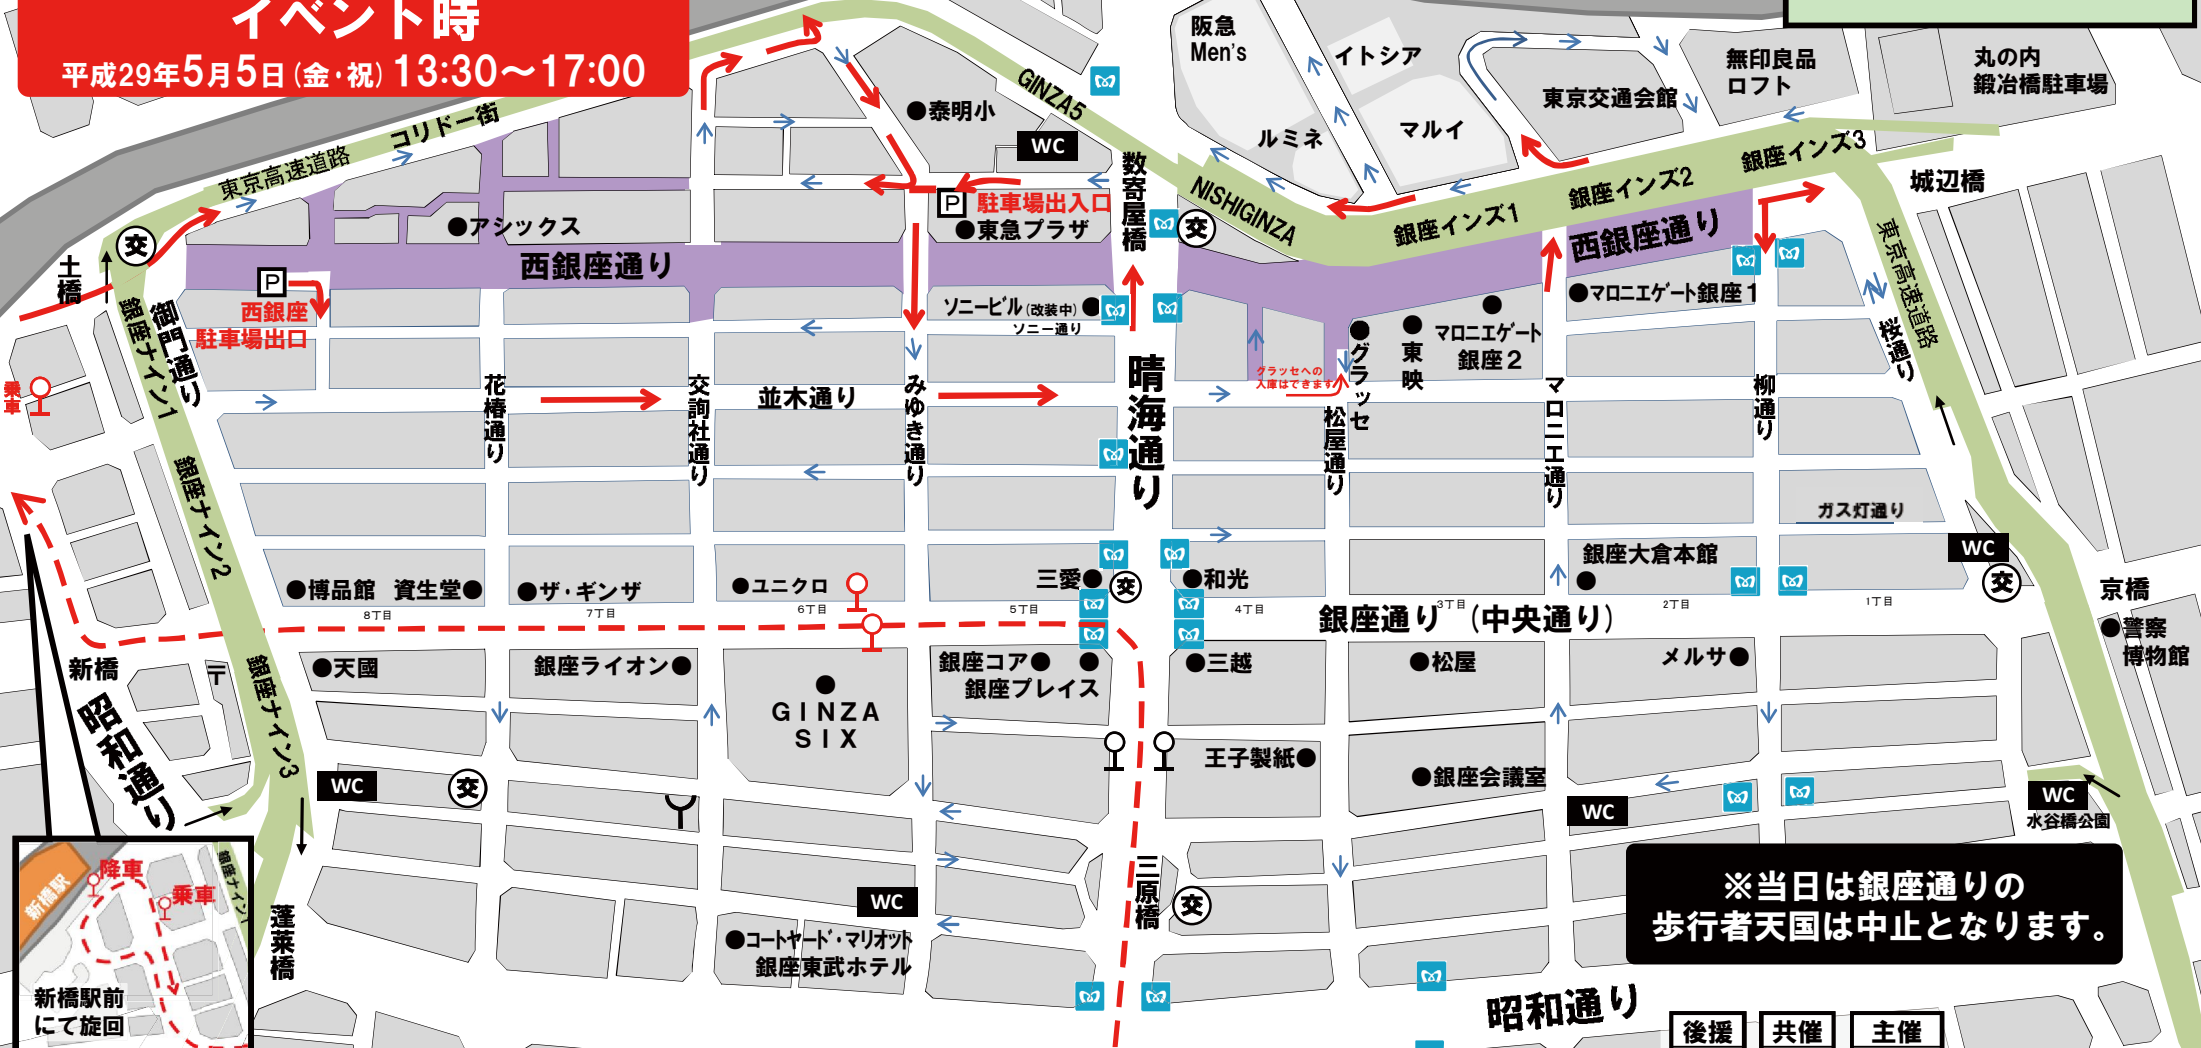

第十一回銀座柳まつり開催に伴う交通規制のご案内

イベント時

平成29年5月5日(金・祝) 13:30~17:00

銀座柳まつり公式Webサイト
<http://www.ginza.jp/nishiginza/yanagi>

◆平成29年5月5日(金・祝) こどもの日◆
 当日は交通規制が行われます。ご迷惑をお掛け致しますがご協力お願い致します。
■エリアは13時30分から17時00分まで全ての車両進入禁止です。
---は11時頃から17時頃まで路線バス
 (業10系統・とうきょうスカイツリー駅~新橋間)の迂回経路となります。
→矢印は交通規制時の一般車両迂回経路です。
 西銀座駐車場は東急プラザ出入口から入場できます。

凡例

- 一方通行
- ♀ 臨時バス停
- WC 公衆トイレ
- 地下鉄口
- 消防署
- 交番

※当日は銀座通りの歩行者天国は中止となります。

- 後援 中央区
- 共催 東京都吹奏楽連盟、銀座柳まつり実行委員会
- 主催 全銀座会・西銀座通会