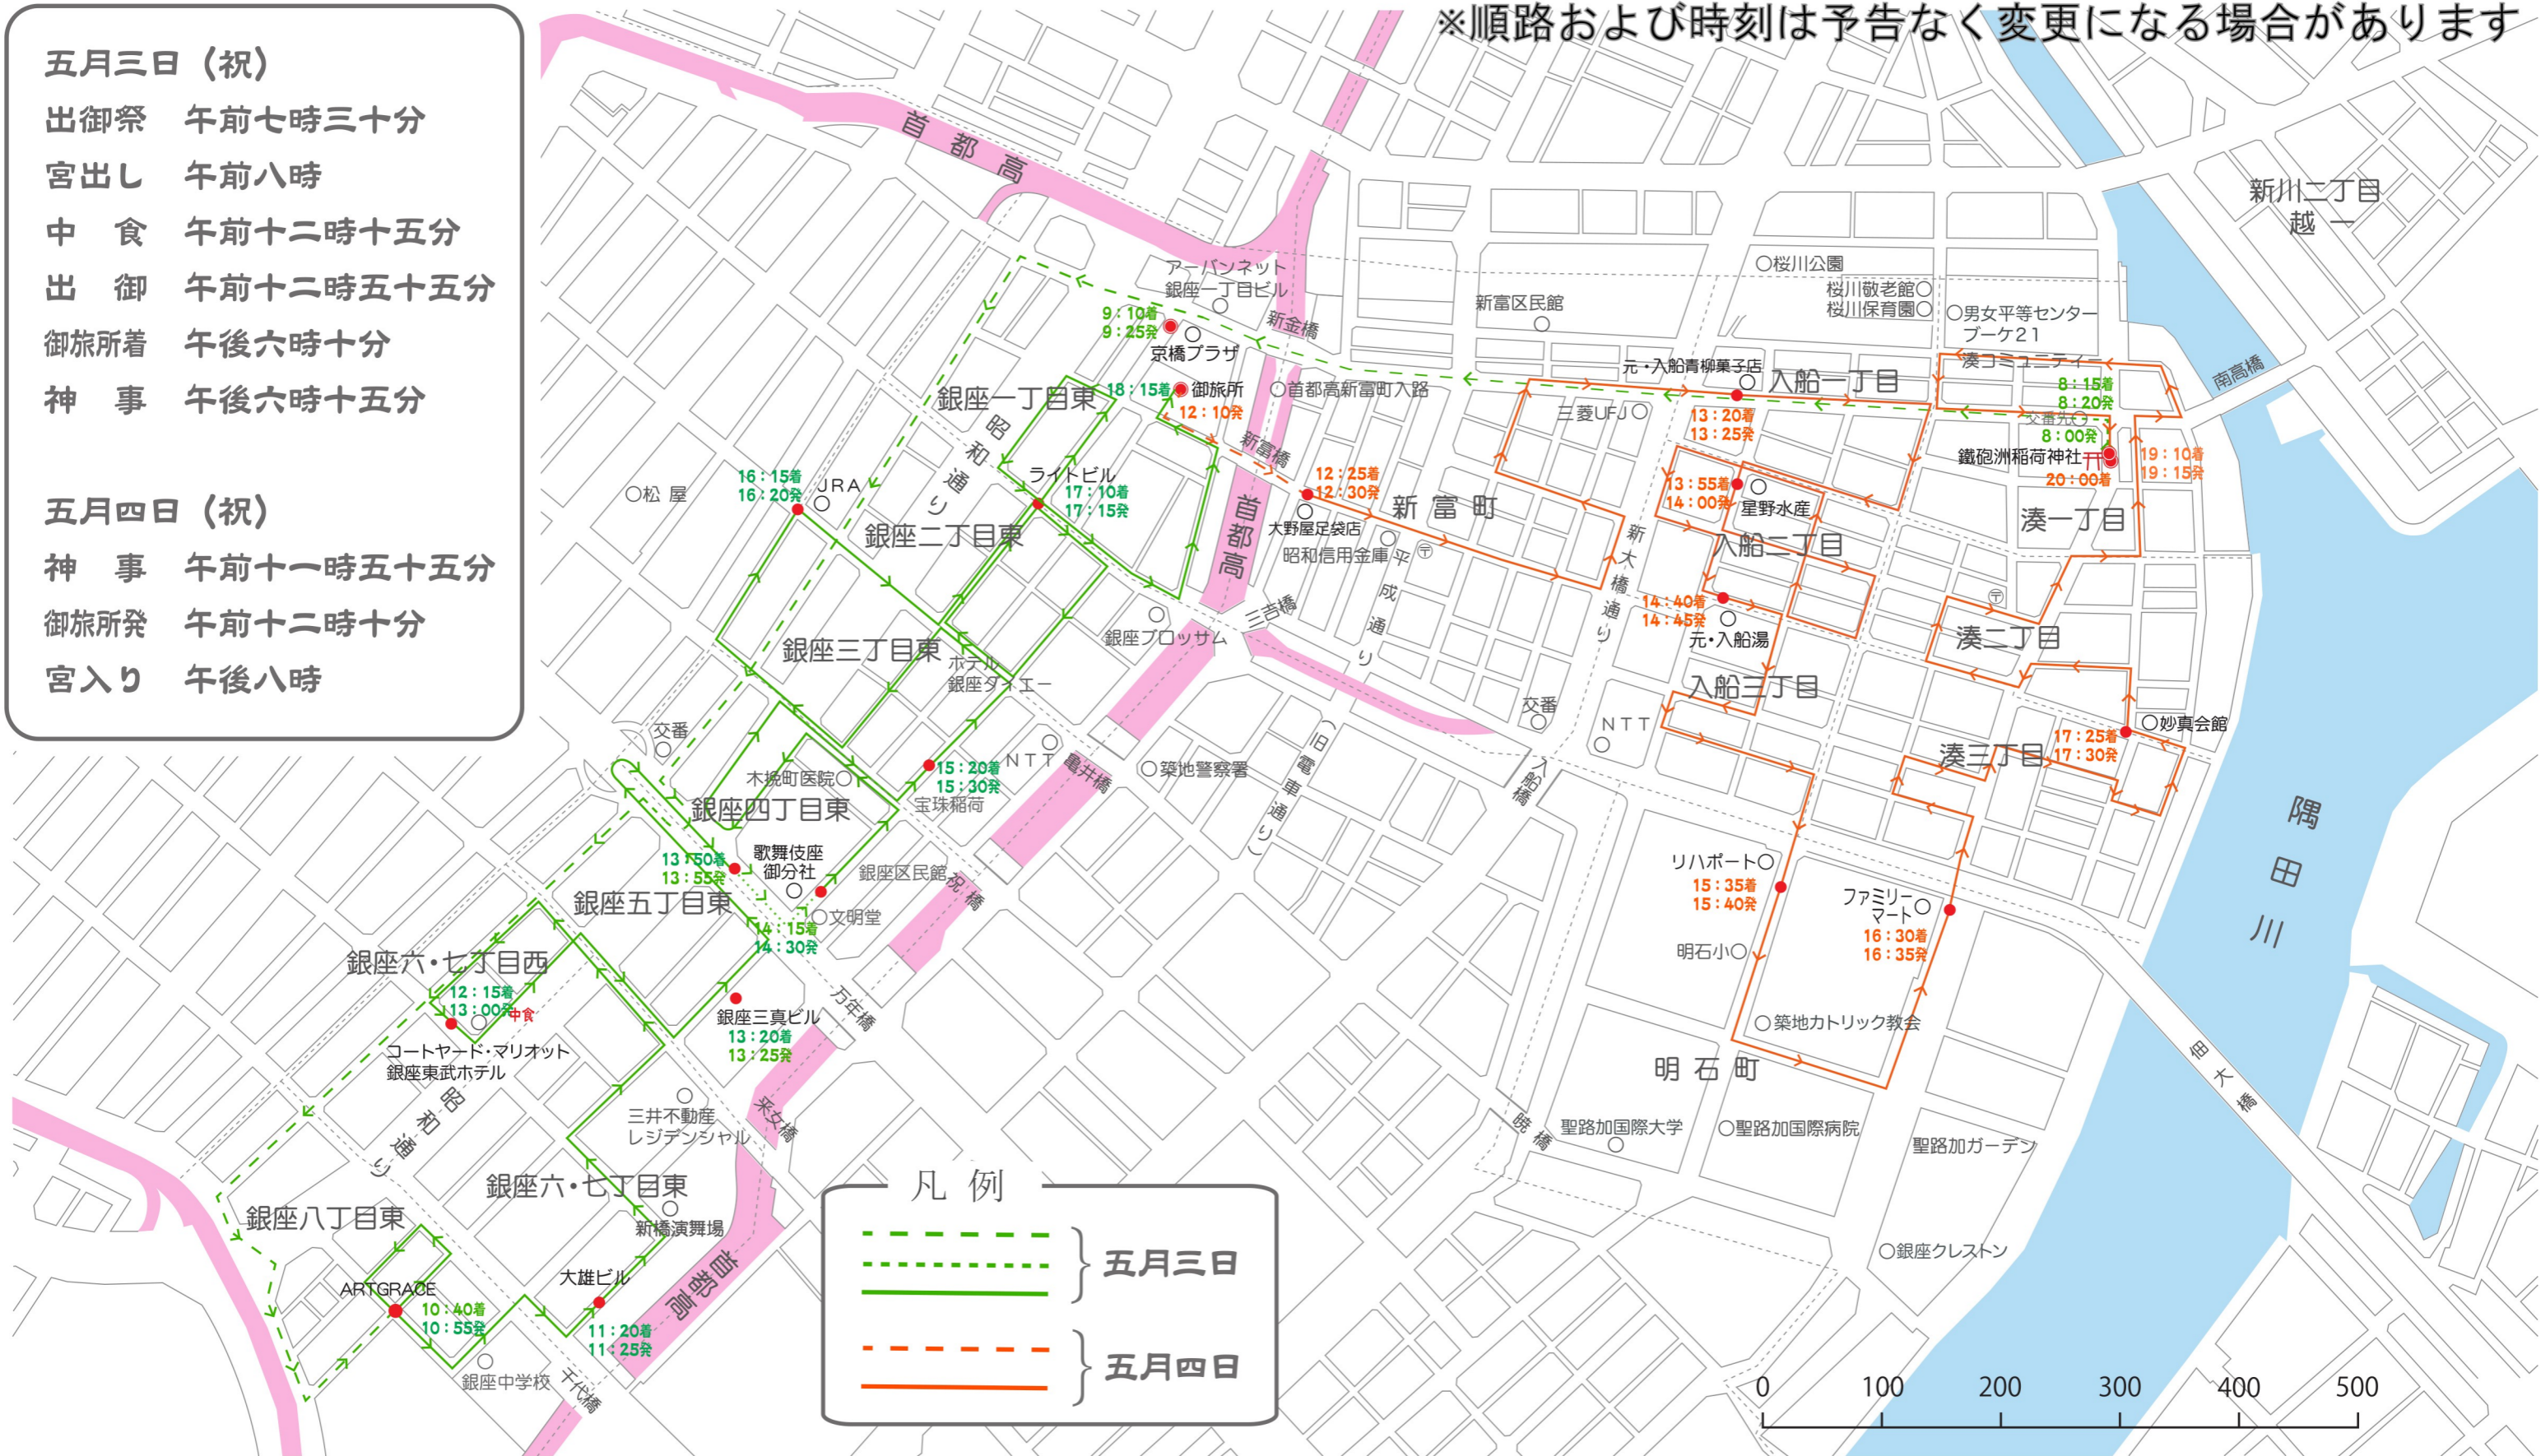

鐵砲洲稻荷神社 御鎮座一千八百八十六年 御本社神輿 各町渡御順序図

令和八年祭
例大祭

五月三日(祝)
五月四日(祝)

※順序および時刻は予告なく変更になる場合があります

五月三日(祝)

出御祭 午前七時三十分
宮出し 午前八時
中食 午前十二時十五分
出御 午前十二時五十五分
御旅所着 午後六時十分
神事 午後六時十五分

五月四日(祝)

神事 午前十一時五十五分
御旅所発 午前十二時十分
宮入り 午後八時

凡例	
--- (dashed green)	五月三日
— (solid green)	
--- (dashed orange)	五月四日
— (solid orange)	