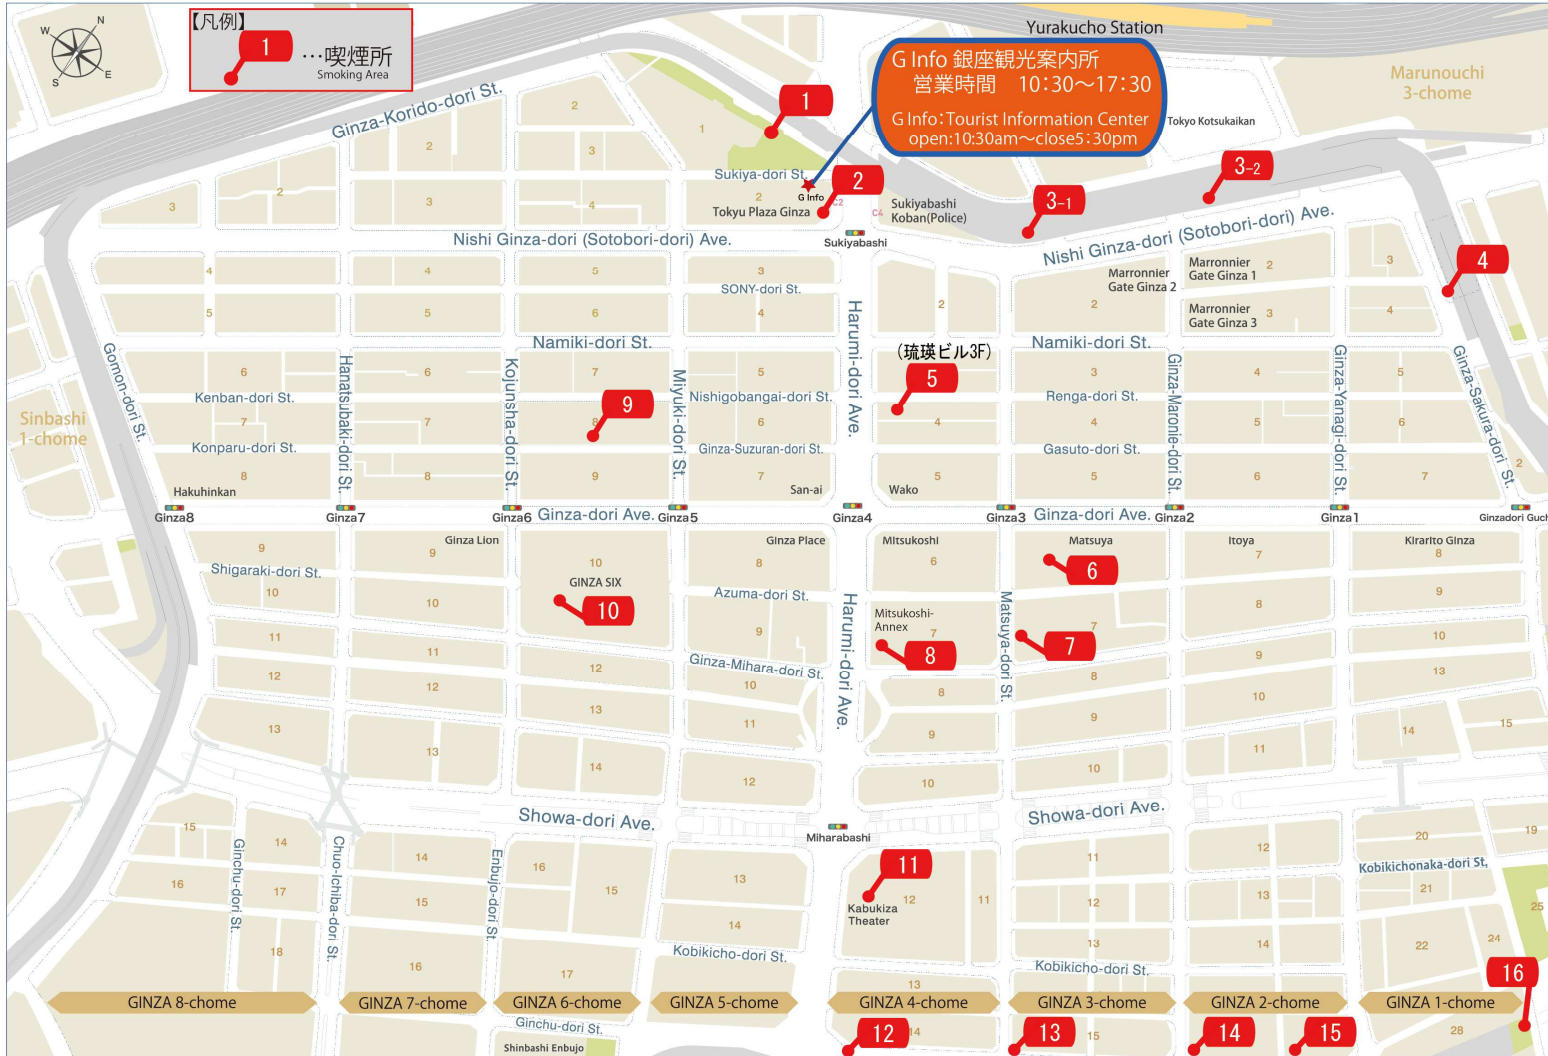

全銀座会 喫煙所マップ

喫煙所一覧		
No.	施設名	利用時間
1	数寄屋橋公園	7:00-22:30
2	東急プラザ銀座(B2F)	11:00-21:00
3-1	銀座インズ2(2F)	10:30~23:00 (元日を除く)
3-2	銀座インズ1(2F)	10:30~23:00 (元日を除く)
4	城辺橋際緑地帯	0:00-24:00
5	GINZA Smoking Room ~Pocket of time~ (3F)	11:00-19:00
6	松屋銀座(8F)	11:00-20:00 (日曜・連休最終日~19:30)
7	Paspa 銀座トレーラー	7:00-21:00
8	三越銀座店(新館9階) (新館11.12階)	10:00-21:00 11:00-23:00
9	ギンザコマツ西館 (7階)	11:00-20:00 (年末年始除く)
10	GINZA SIX(1F)	9:00-21:00
11	GINZA KABUKIZA 「木挽町広場」喫煙室 (B2F) 歌舞伎座	8:00-21:00 清掃時間 11:00-11:15 15:00-15:20 18:00-18:20
12	築地川銀座公園	0:00-24:00
13	築地川祝橋公園	0:00-24:00
14	築地川亀井橋公園	0:00-24:00
15	中央区役所前	7:00-19:00
16	楓川新富橋公園	0:00-24:00

※新型コロナウイルス感染防止の為、利用時間の
変更や休止されている場合があります。

…中央区指定喫煙場所(区営・民間)

2024. 8. 1現在

中央区たばこルール

第4版

喫煙所のルールを守りましょう

※中央区内は、路上喫煙及び吸い殻のポイ捨ては**禁止**です。

喫煙には、加熱式たばこも含まれます。